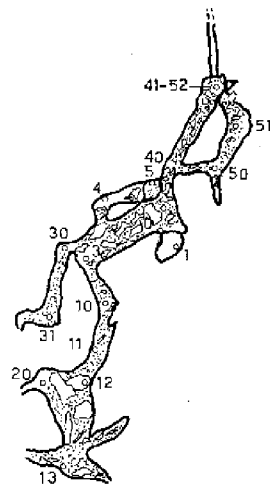

Sezioni  
Longitudinali

Originale in scala 1:200

Pianta

## ER-BO 448 LO SPROFONDO

Località: Monte Baducco  
 Comune di Camugnano  
 Rilievo: G.S.C.T. C.A.I. Cento (FE)  
 Data: 27/04/2003  
 Disegno : Taddia F.